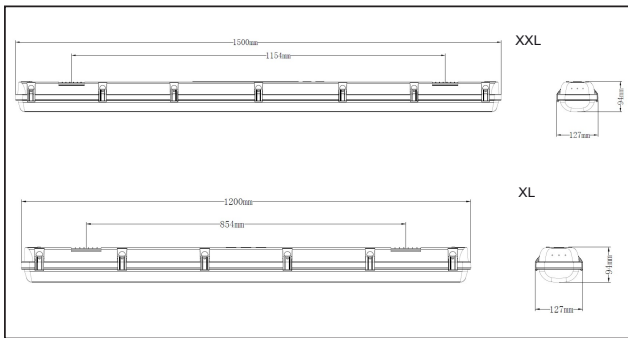

# INDULINE67

IP67

230V  
50Hz

	B10A	B16A	C10A	C16A
INDULINE67 XL PC ÖK	20	32	33	53
INDULINE67 PC DALI ÖK	20	32	33	53
INDULINE67 XXL HO PC ÖK	20	32	33	53
INDULINE67 XXL HO PC DALI ÖK	20	32	33	53