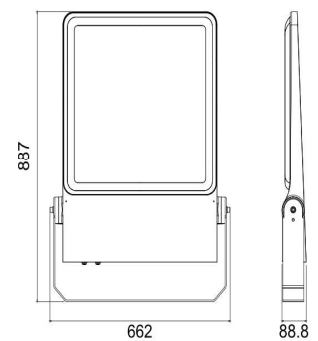

VELA 450 / 600