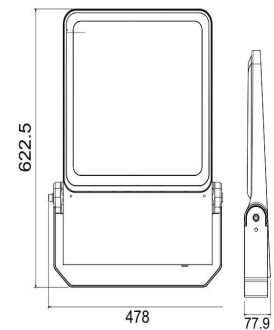

VELA 200 / 250 / 300