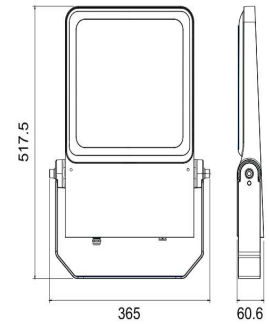

VELA

Nom	Flux lumineux net (lm)	Puissance (W)	Efficacité (lm/W)	Standard CCT (K)
VELA 50	6500	50	130	4000
VELA 75	9750	75	130	4000
VELA 100	13000	100	130	4000
VELA 150	19500	150	130	4000
VELA 200	26000	200	130	4000
VELA 250	32500	250	130	4000
VELA 300	39000	300	130	4000
VELA 450	58500	450	130	4000
VELA 600	78000	600	130	4000

VELA 50 / 75 / 100 / 150