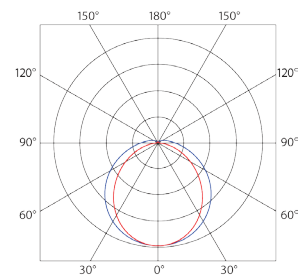

Type	Ta. Max (°C)	Luminous flux light fitting (lm)	Power (W)	Efficacy (lm/W)	Net weight (kg)	Luminaire length (mm)
AURORA 2600/840	50	2430	16	152	1.5	1175
AURORA 3200/840	50	2920	20	146	1.5	1175
AURORA 4400/840	45	4090	27	151	1.5	1175
AURORA 6400/840	45	5880	38	155	1.5	1175
AURORA 8800/840	40	8180	50	163	1.5	1175
AURORA 3250/840	50	3050	20	153	1.8	1455
AURORA 4000/840	50	3650	24	152	1.8	1455
AURORA 5500/840	45	5090	33	154	1.8	1455
AURORA 8000/840	45	7280	45	162	1.8	1455
AURORA 11000/840	40	11580	70	165	1.8	1455