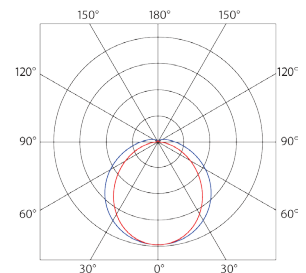

Type	Ta. Max (°C)	Luminous flux light fitting (lm)	Power (W)	Efficacy (lm/W)	Net weight (kg)	Luminaire length (mm)
AURORA WB ABS 2600/840	50	2270	18	126	2	1175
AURORA WB ABS 3200/840	50	2810	22	128	2	1175
AURORA WB ABS 4400/840	45	3850	30	128	2	1175
AURORA WB ABS 6400/840	45	5540	43	129	2	1175
AURORA WB ABS 3250/840	50	2750	22	125	2	1455
AURORA WB ABS 4000/840	50	3470	27	129	2	1455
AURORA WB ABS 5500/840	45	4850	37	131	2	1455
AURORA WB ABS 8000/840	45	6960	54	129	2	1455